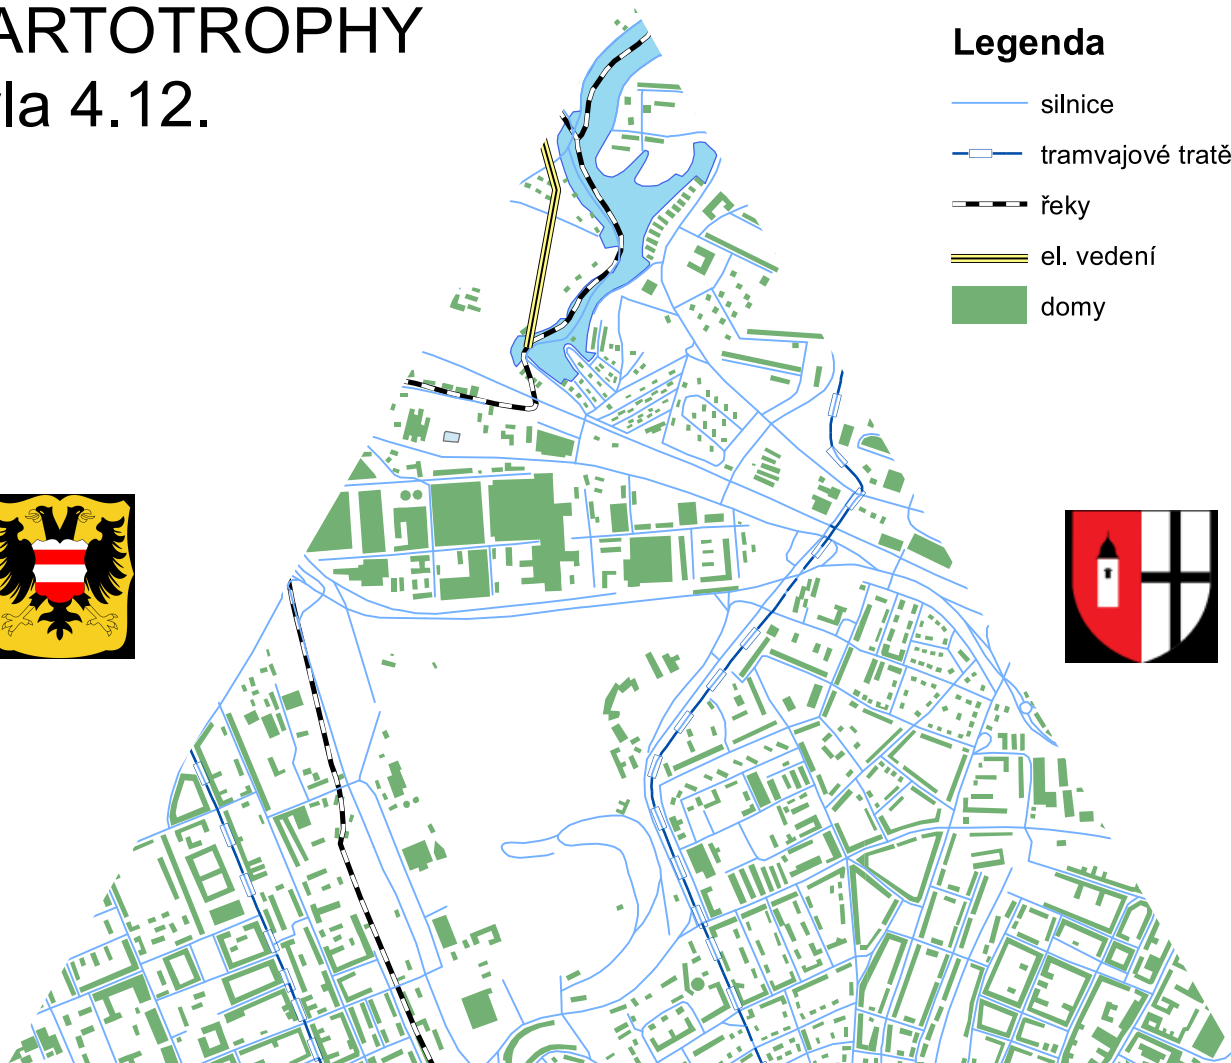

CARTOTROPHY byla 4.12.

Legenda

- silnice
- tramvajové tratě
- řeky
- el. vedení
- domy

Data: DMU 25, Gnómonická projekce.